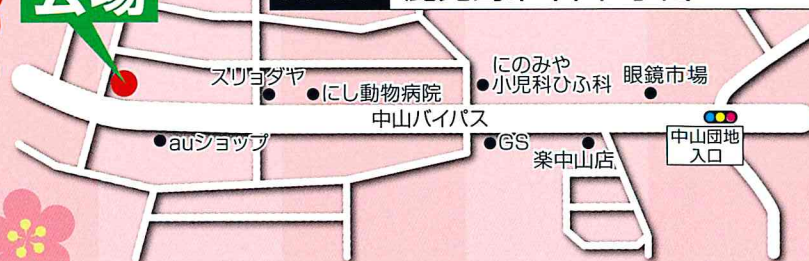

キャンペーン

説明会

※詳しくはスタッフまで
お尋ねください

会場

NAVI 鹿児島市中山1丁目22-21

ガレージライフを楽しむ家