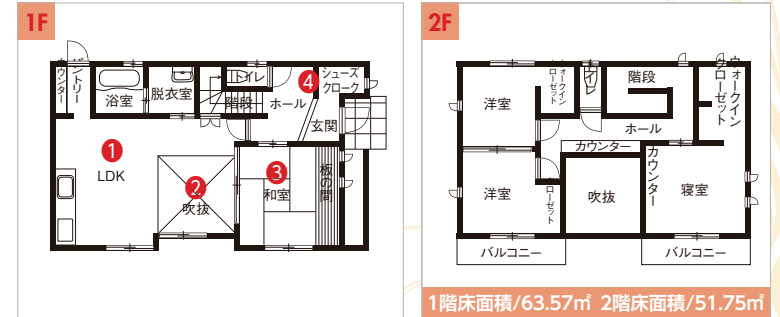

Floor Plan

▲木のぬくもりを感じるキッチン