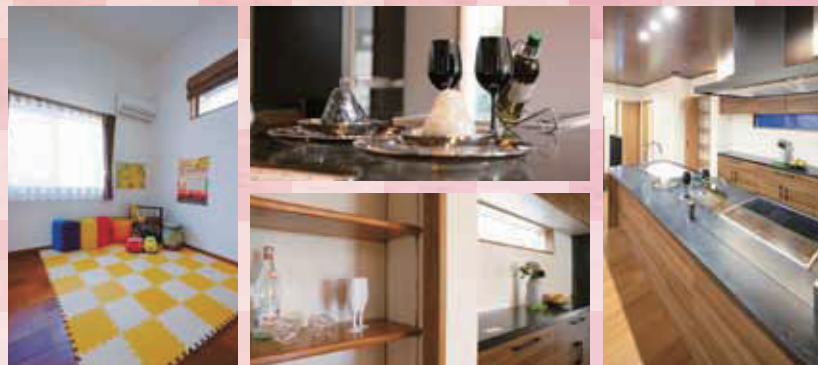

引換券
会場へこのチラシを
ご持参ください
※ご利用は1組様1回限り
ネイルアート無料サービスとお引換ができます